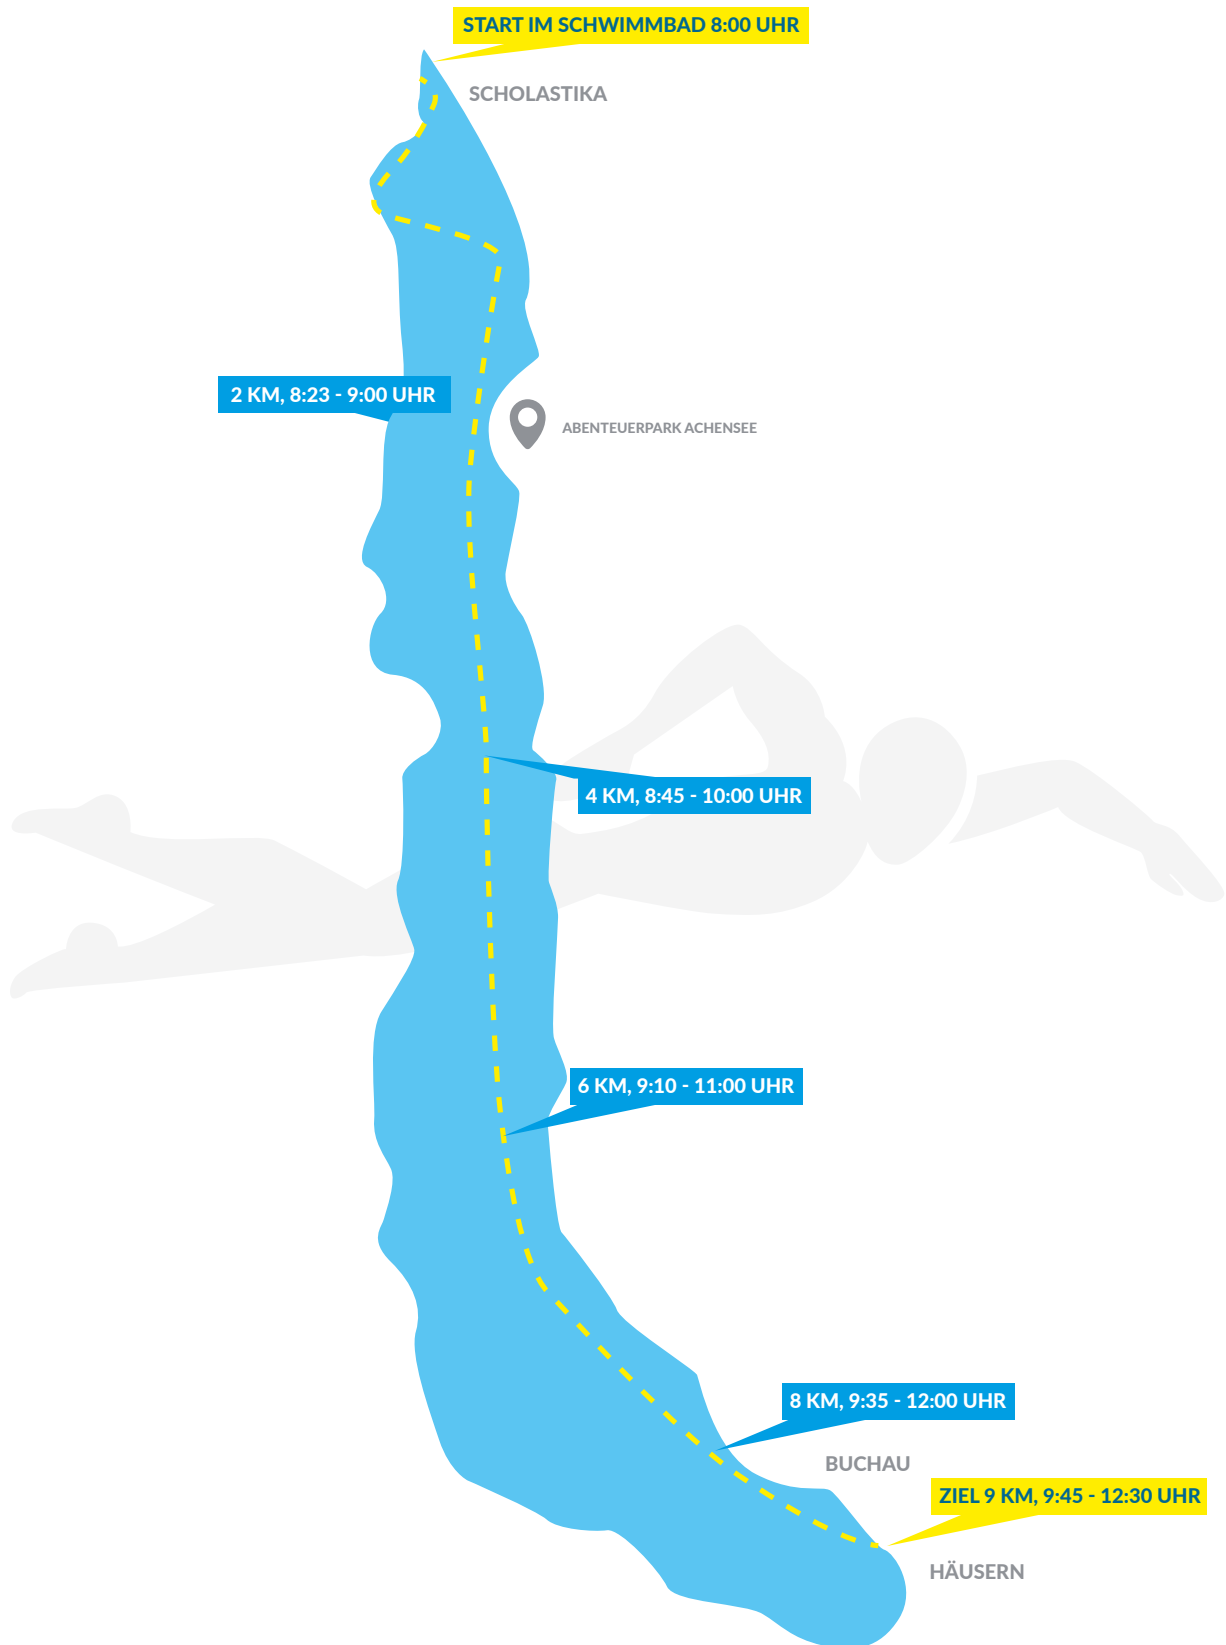

**ACHENSEE**  
LANGSTRECKEN  
SCHWIMMEN

**9 KM**

5 KM, 2,5 KM  
500 M, 250 M